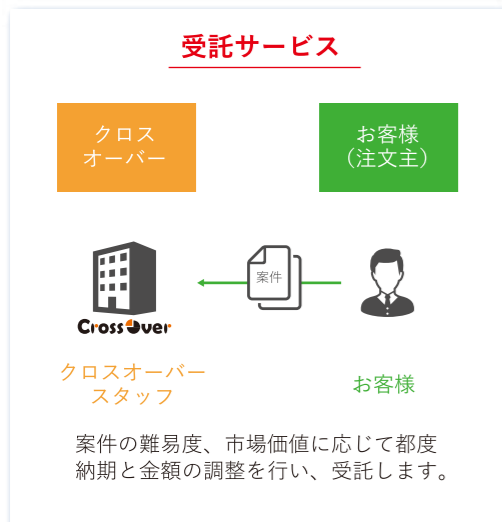

Business Service

—サービス内容—

常駐支援サービス

お客様先で、技術力を提供します。

- 大規模プロジェクトにおいて技術要員が必要な場合
- 製品開発や新規サービスなど、高い機密性が求められる業務内容
- 新規企画の提案や顧客ニーズの具現化（要件定義、販促企画）などの
詳細内容や明確な納期を決めにくく発注しづらい業務内容

受託サービス

当社の拠点で作業を行います。

- 各種業務システムの開発
- 搬送設備・工作機械の制御ソフトウェアや制御盤の電気設計