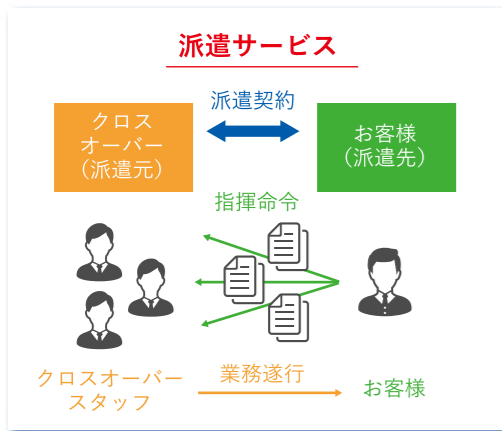

—沿革—

- 2021年7月 株式会社COCORO設立
想いっきり沖縄事業 スタート
- 2023年3月 株式会社CrossOverに社名変更
- 2023年5月 名古屋オフィスを新設
設計・開発事業 スタート
- 2023年7月 東京営業所を新設
- 2023年9月 DX学校 名古屋中央校開校
- 2023年10月 美々っとプライダル スタート
- 2023年11月 キャリア開発事業 スタート
- 2024年2月 一般派遣労働者派遣事業許可を取得
有料職業紹介事業許可を取得

Business Service

—サービス内容—

常駐支援サービス

お客様先で、技術力を提供します。

- 大規模プロジェクトにおいて技術要員が必要な場合
- 製品開発や新規サービスなど、高い機密性が求められる業務内容
- 新規企画の提案や顧客ニーズの具現化（要件定義、販促企画）などの
詳細内容や明確な納期を決めにくく発注しづらい業務内容

受託サービス

当社の拠点で作業を行います。

- 各種業務システムの開発
- 搬送設備・工作機械の制御ソフトウェアや制御盤の電気設計