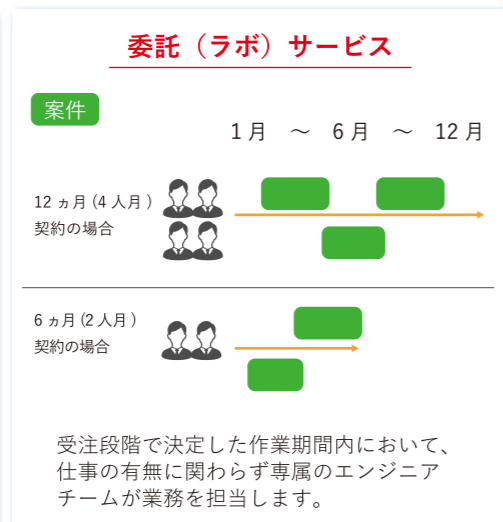

Business Service

—サービス内容—

常駐支援サービス

お客様先で、技術力を提供します。

- 大規模プロジェクトにおいて技術要員が必要な場合
- 製品開発や新規サービスなど、高い機密性が求められる業務内容
- 新規企画の提案や顧客ニーズの具現化（要件定義、販促企画）などの
詳細内容や明確な納期を決めにくく発注しづらい業務内容

受託サービス

当社の拠点で作業を行います。

- 各種業務システムの開発
- 搬送設備・工作機械の制御ソフトウェアや制御盤の電気設計