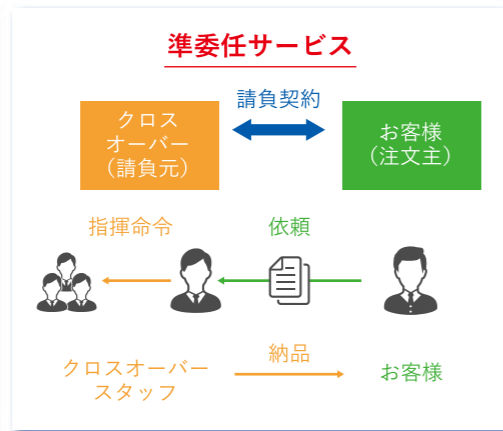

常駐支援サービス

お客様先で、技術力を提供します。

- ●大規模プロジェクトにおいて技術要員が必要な場合
- ●製品開発や新規サービスなど、高い機密性が求められる業務内容
- ●新規企画の提案や顧客ニーズの具現化（要件定義、販促企画）などの
  詳細内容や明確な納期を決めにくく発注しづらい業務内容